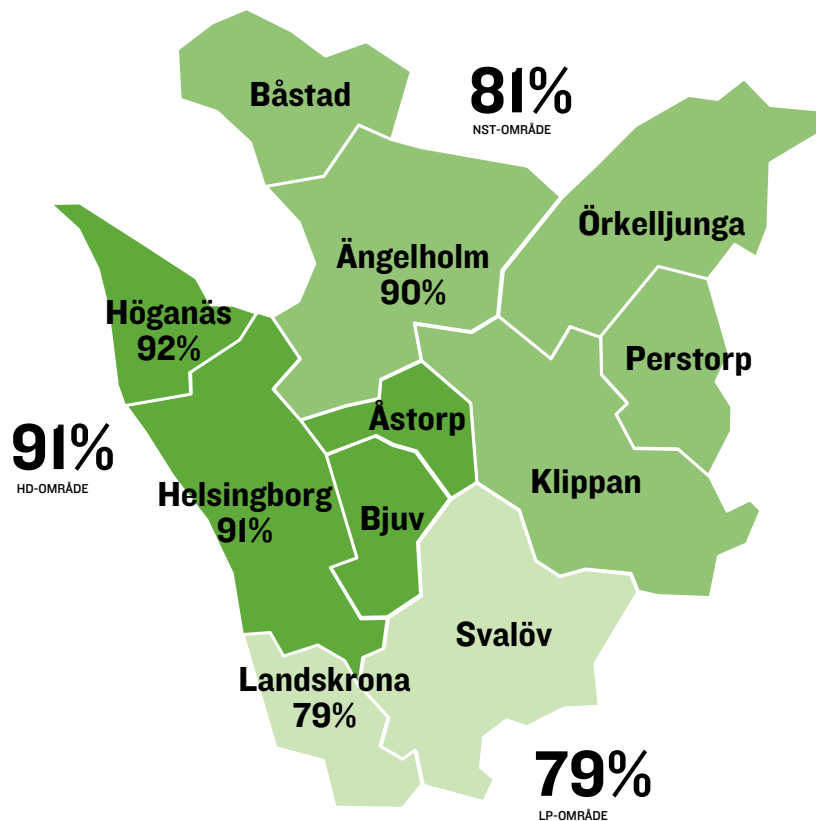

Total räckvidd i nordvästra Skåne

HD, LP, NST, CITY Helsingborg, CITY Landskrona och hd.se

Tidningen består av tre editioner, Nordvästra Skånes Tidningar, Helsingborgs Dagblad och Landskrona Posten.

A-delen:

Lokala nyheter, världsnyheter, Skåne/Sverigenyheter och ekonomi.

B-delen:

Sport, Tv och Radio

C-delen:

Kultur & Nöje, Familj och Väder

Helg, Hemma & Motor:

Till helgen ökar vi läsandet genom Helg på lördagar och Hemma på Söndagar. En gång i månaden kommer också en separat Motorbilaga på lördagen.