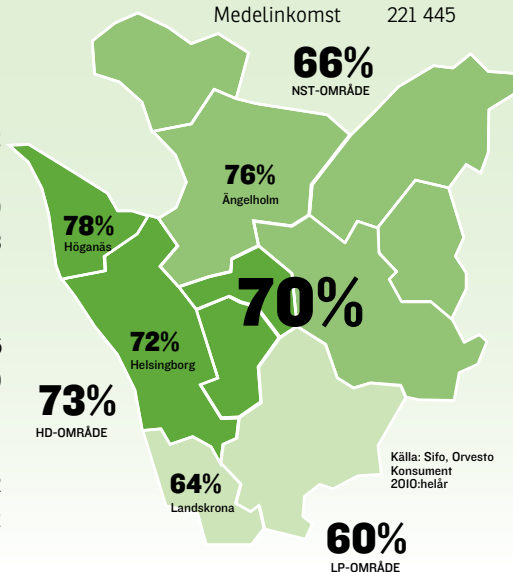

Räckvidd HD, NST, LP, City

Grundfakta nordvästra Skåne

Invånare 323 191

Hushåll 142 300

Medelinkomst 221 445

Prisindex HD/LP/NST textsidor

Placering	Prisindex	Tillägg begärd placering
Textsida HD/LP/NST	100%	520 kr/modul
Helsingborgsida	65%	208 kr/modul
Landskronasida	34%	156 kr/modul
Ängelholmsida	53%	156 kr/modul
Höganässida	49%	
Lokalsida övriga	29%	
Del B Sport	70%	520 kr/modul
Helg!	70%	520 kr/modul