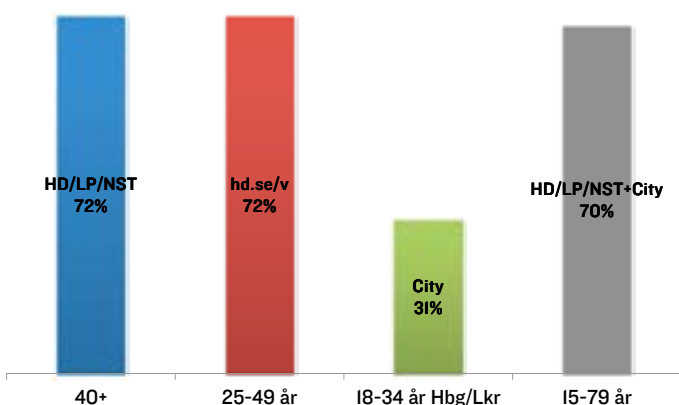

Undersökningar

Annonsmätning	5000 kr
Valfri tillägsfråga	2000 kr/st

Hög räckvidd

87% av nordvästra Skåne

Med HD, LP, NST når du 174 000 läsare per dag (61%).

Med CITY Helsingborg och CITY Landskrona når du 68 000 läsare per dag (20%).

På hd.se når du 230.000 unika besökare/vecka (57%).

Snabbt

På en dag når du 70-90% av dina kunder.

Flexibelt

Vi når dina kunder när du vill i veckan och så många gånger du behöver.

Räckvidd per åldersgrupp

Räckvidd i mediemålgrupp

Källa: Siffrorna är hämtade ur ORVESTO Konsument, en undersökning som görs av SIFO/Research International. Undersökningen genomförs tre gånger per år och totalt deltar ca 46 500 personer i åldrarna 15-79 år. Siffrorna i denna presentation är hämtade ur Orvesto Konsument 2010 helår, samt Insight XE - SIFO/RI och Orvesto Internet avseende hd.se.