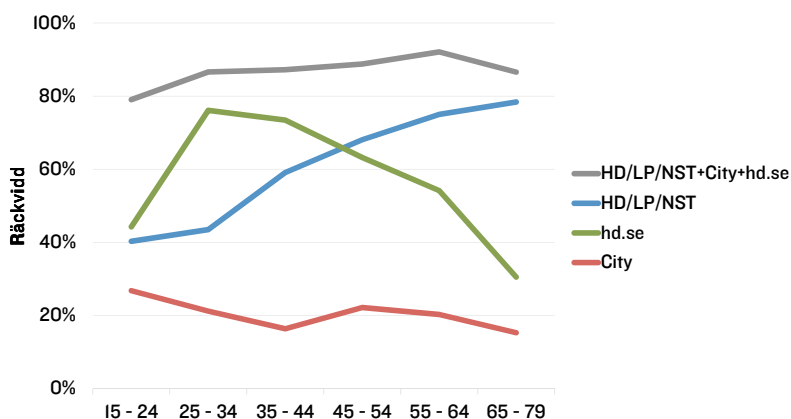

På hd.se når du 230.000 unika besökare/vecka (57%).

Snabbt

På en dag når du 70-90% av dina kunder.

Flexibelt

Vi når dina kunder när du vill i veckan och så många gånger du behöver.

Räckvidd per åldersgrupp

Räckvidd i mediemålgrupp

Källa: Siffrorna är hämtade ur ORVESTO Konsument, en undersökning som görs av SIFO/Research International. Undersökningen genomförs tre gånger per år och totalt deltar ca 46 500 personer i åldrarna 15-79 år. Siffrorna i denna presentation är hämtade ur Orvesto Konsument 2010 helår, samt Insight XE - SIFO/RI och Orvesto Internet avseende hd.se.